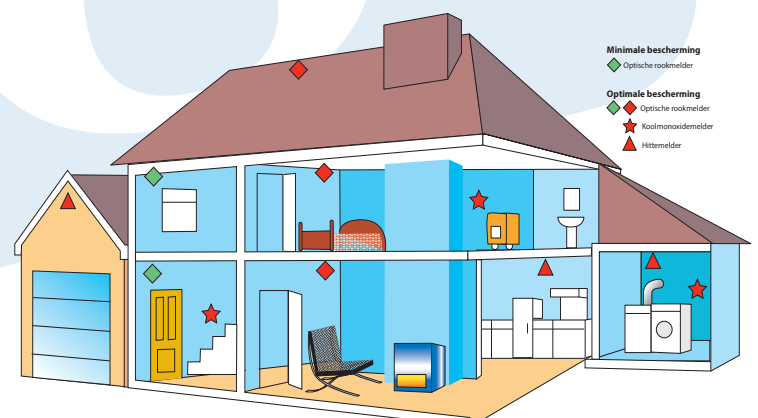

Toepassing

De Firex hittemelder KF30-serie is bij uitstek geschikt voor gebouwen met woonfunctie waar conform het bouwbesluit rookmelders worden geëist die moeten voldoen aan NEN2555 en NEN-14604.

- Nieuwbouwwoningen
- Renovaties van oudere woningen
- Studentenhuisvesting
- Kamergewijze verhuur

Plaats de Firex hittemelder KF30 en KF30R in stoffige, vochtige ruimtes of in keukens.

Chubb Fire & Security is al meer dan 100 jaar dé expert op het gebied van brandbeveiliging en kan u voor elke situatie van een passend advies voorzien.