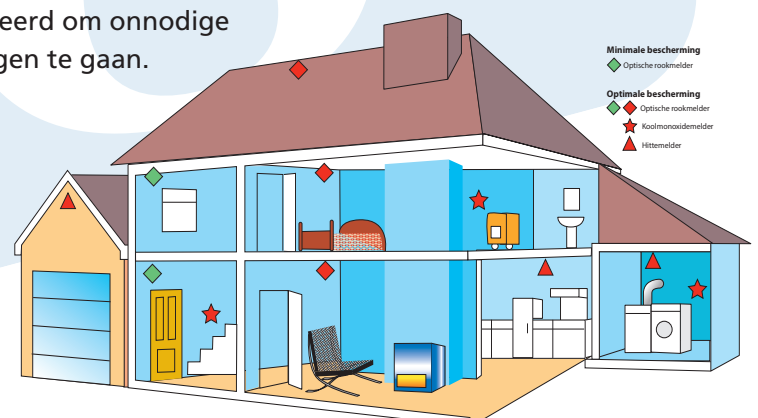

Toepassing

De Firex rookmelder KF20-serie is bij uitstek geschikt voor gebouwen met woonfunctie waar conform het bouwbesluit rookmelders worden geïnstalleerd die moeten voldoen aan NEN2555 en NEN-14604.

- Nieuwbouwwoningen
- Renovaties van oudere woningen
- Studentenhuisvesting
- Kamergewijze verhuur

Rookmelders worden toegepast in ontsnappingsroutes en verblijfruimtes van woonhuizen waar gevaar is voor ontbranding van meubilair en/of elektrische installaties. Plaats de Firex hittemelder KF30 of KF30R in stoffige, vochtige ruimtes of in keukens.

BSEN 14604-2:2005
Licence no: KM524754